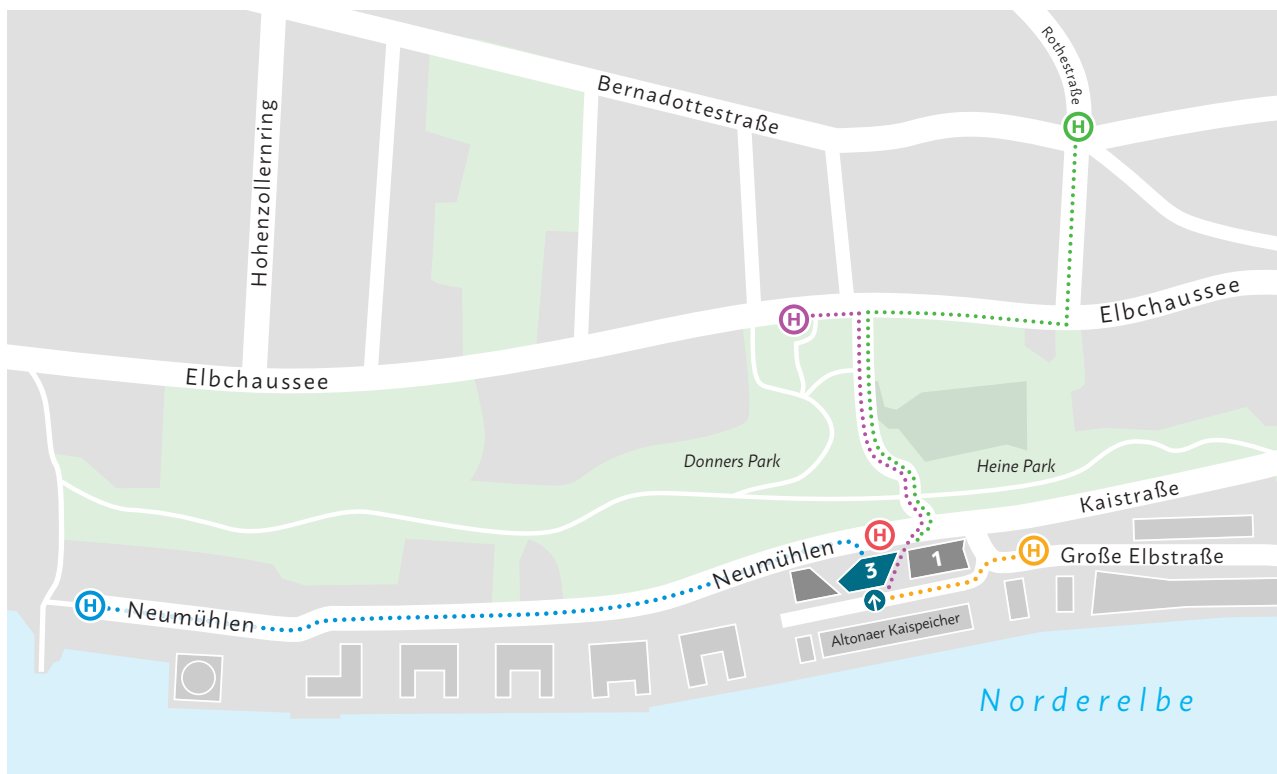

Der Weg zu uns • Anfahrt mit öffentlichen Verkehrsmitteln

H Bus 113 | Haltestelle »Neumühler Kirchenweg«

- Die Haltestelle befindet sich direkt vor dem Gebäude, der Hauseingang liegt in 15 Meter Entfernung von der Haltestelle (barrierefreier Zugang/Sie befinden sich gebäudetechnisch auf Ebene -1/T1)
- Zur Praxis auf der Ebene 0/EG gelangen Sie mit dem Fahrstuhl (**Zugang C** • Siehe Seite 2)

H Bus 111 | Haltestelle »Neumühler Kirchenweg«

- Die Haltestelle »Neumühler Kirchenweg« liegt in der Großen Elbstraße
- Entfernung zum Praxisgebäude ca. 100 m
- In Verlängerung der Großen Elbstraße verläuft ein Fußweg zum elbseitig gelegenen Haupteingang der Praxis (**Zugang A**)

H Bus 111/112 | Haltestelle »Susettestraße«

- Fußweg von 5 bis 7 Minuten durch »Donners Park« den Elbhänge hinab
- Der Treppenabgang liegt direkt gegenüber dem Aufgang zu Haus Nr. 3 (**Zugang B/C** • Siehe Seite 2)

H Bus 15 | Haltestelle »Rothestraße«

- Fußweg von 10 Minuten: Der »Rothestraße« Richtung Elbe folgen, dann nach rechts in die »Elbchaussee« abbiegen, dann in der Höhe der Haltestelle »Susettestraße« durch »Donners Park« den Elbhänge hinab
- Der Treppenabgang liegt direkt gegenüber dem Aufgang zu Haus Nr. 3 (**Zugang B/C** • Siehe Seite 2)

H HVV Fähre Linie 62 | Ausstieg in »Neumühlen« im Museumshafen Övelgönne

- Von dort entweder zu Fuß – Fußweg ca. 5 bis 10 Minuten – in Richtung Westen nach »Neumühlen 3«
- Alternativ mit dem 112er Bus bis zur Haltestelle »Neumühler Kirchenweg« Haltestelle direkt vor dem Gebäude in ca. 15 Meter Entfernung liegt der Hauseingang (Ebene -1/T1)
- Zur Praxis auf der Ebene 0/EG gelangen Sie mit dem Fahrstuhl (**Zugang C** • Siehe Seite 2)