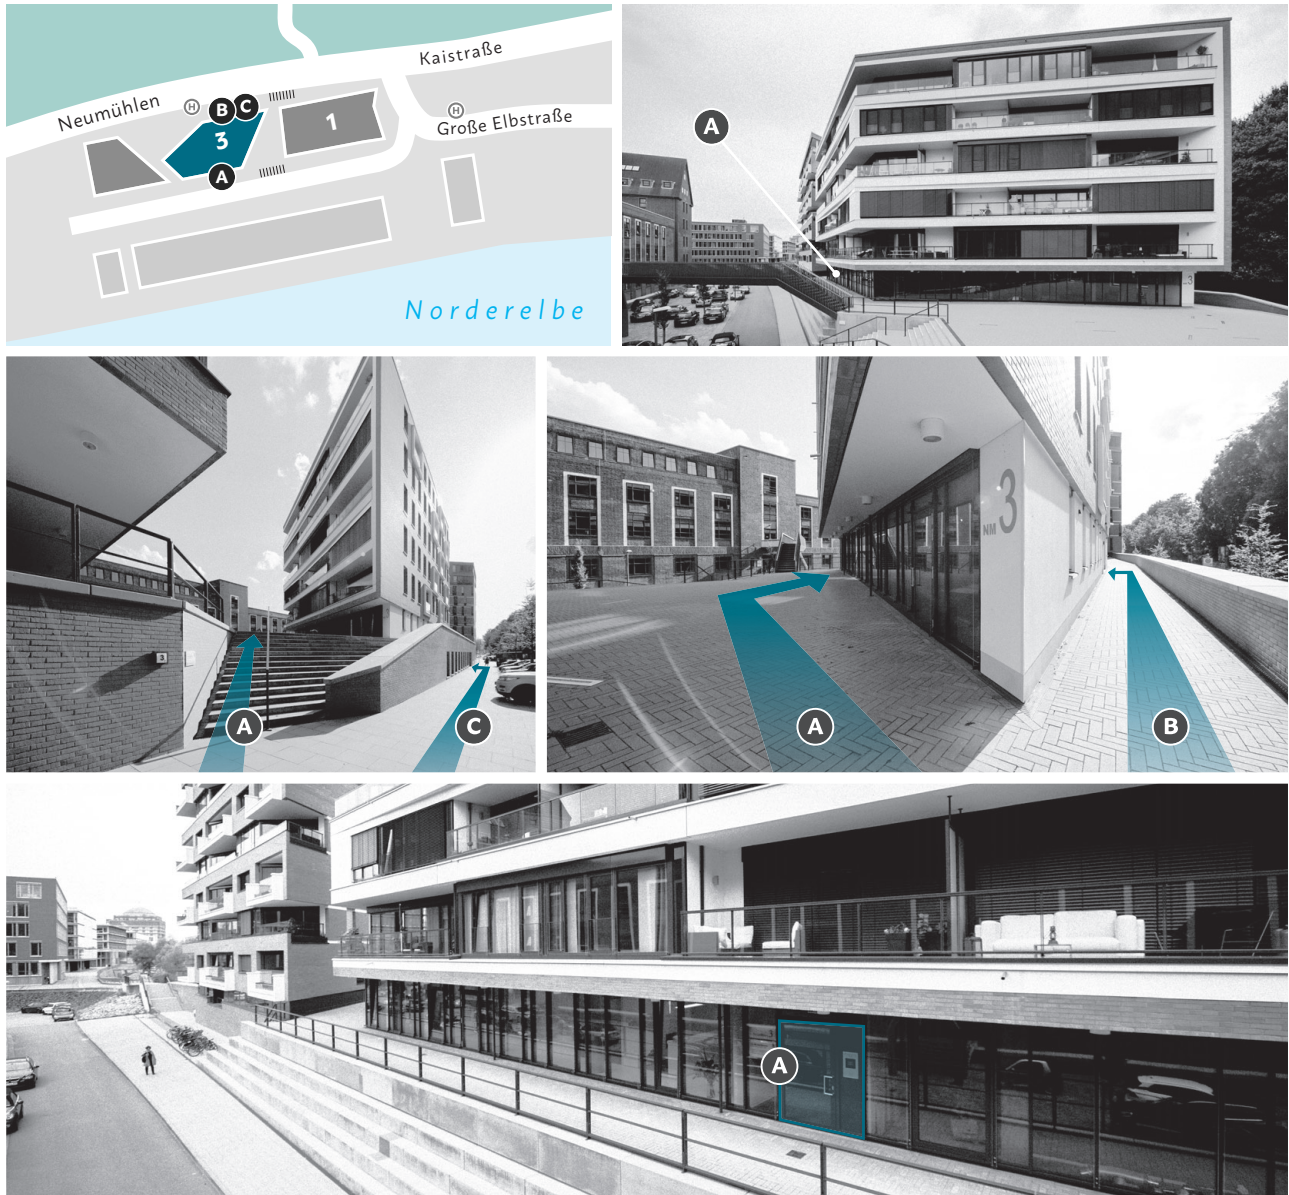

H Bus 15 | Haltestelle »Rothestraße«

- Fußweg von 10 Minuten: Der »Rothestraße« Richtung Elbe folgen, dann nach rechts in die »Elbchaussee« abbiegen, dann in der Höhe der Haltestelle »Susettestraße« durch »Donners Park« den Elbhänge hinab
- Der Treppenabgang liegt direkt gegenüber dem Aufgang zu Haus Nr. 3 (**Zugang B/C** • Siehe Seite 2)

H HVV Fähre Linie 62 | Ausstieg in »Neumühlen« im Museumshafen Övelgönne

- Von dort entweder zu Fuß – Fußweg ca. 5 bis 10 Minuten – in Richtung Westen nach »Neumühlen 3«
- Alternativ mit dem 112er Bus bis zur Haltestelle »Neumühler Kirchenweg« Haltestelle direkt vor dem Gebäude in ca. 15 Meter Entfernung liegt der Hauseingang (Ebene -1/T1)
- Zur Praxis auf der Ebene 0/EG gelangen Sie mit dem Fahrstuhl (**Zugang C** • Siehe Seite 2)

Der Weg zu uns • Zugänge zur Praxis

Unsere Praxisräume sind in der Nähe der Elbe hinter dem Altonaer Kaispeicher in »Neumühlen 3« gelegen:

- A** Zugang A | Haupteingang Südseite | Ebene 0/EG
- B** Zugang B | Eingang Nordseite | Ebene 0/EG
- C** Zugang C | Eingang Nordseite Straßenebene | Ebene -1/T1 • Zugang zum Fahrstuhl

Bitte Klingeln & Hereinspaziert! • Sie erreichen unsere Praxis über mehrere Ebenen und von zwei Seiten. Vor den Eingängen befindet sich jeweils eine moderne Klingelanlage mit Touchscreen. Bitte kräftig drücken und den Anweisungen auf dem Bildschirm folgen.